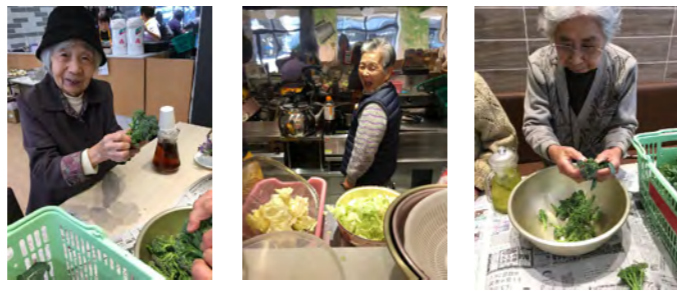

いきいきつどい

いきいきつどいでは、ご利用様が今までしてこなかったことにチャレンジしています。たとえば、つどいのB型作業所に赴いて、シール貼りやしいたけ栽培作業のお手伝いです。作業所のメンバーと顔見知りになり、笑顔で挨拶されているのも印象的です。道の駅で買い物をした時には、道の駅の職員さんに「このしいたけのシール貼り、私も関わらせてもらえますんやで」とお話しされていました。

最近ではえきまちテラスに行って昼食作りも。「美味しいわ。お腹いっぱいやわ」とたくさん食べておられます。今後も、こうした作業所のお手伝いやえきまちテラスでの調理作業、体操など、ご自身で活動を選んで過ごしていただこうと考えています。

七条つどい

肌寒い日でも朝と昼に1日2回散歩に出かけています。「気持ちいいな」、「以前より長く歩けるようになって嬉しいな」といった声がきかれます。車椅子の方とも一緒に、「もう1回歩けるようになって散歩したいんや！」などと会話をしながら、外の空気や季節を感じて全身の有酸素運動を行っ