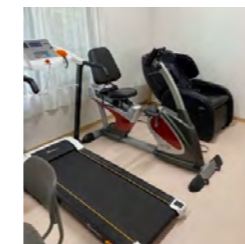

開館日：月、水、金、日 9:00～15:00

入場料：300円

きっちんるんるん・Live つどい・喫茶るんるん

- **きっちんるんるん**では、ご要望により月ごとの回数を増やし、簡単に作れる料理をしながら交流を深めて頂いています。今後も、皆様が笑顔で過ごせるような憩いの場となるよう努めていきます。
- **Live つどい**では、カラオケを通じて交流を深めて頂いております。今後も、皆様が喜んで頂ける交流の場となるよう努めていきます。
- **喫茶るんるん**はオープンして1年が経ちました。毎週火曜・木曜に地域のボランティアさん協力のもと、開催を続けております。今後も、地域の皆様に気軽にきて頂き、元気を提供できる場となるよう努めていきます。