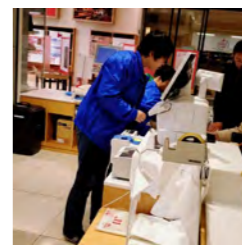

た。みんなで力を合わせないと出来ないという経験をしながら、喜びを噛みしめる1年となりました。お陰様で地域の皆様にきんたろうしいたけの美味しさを